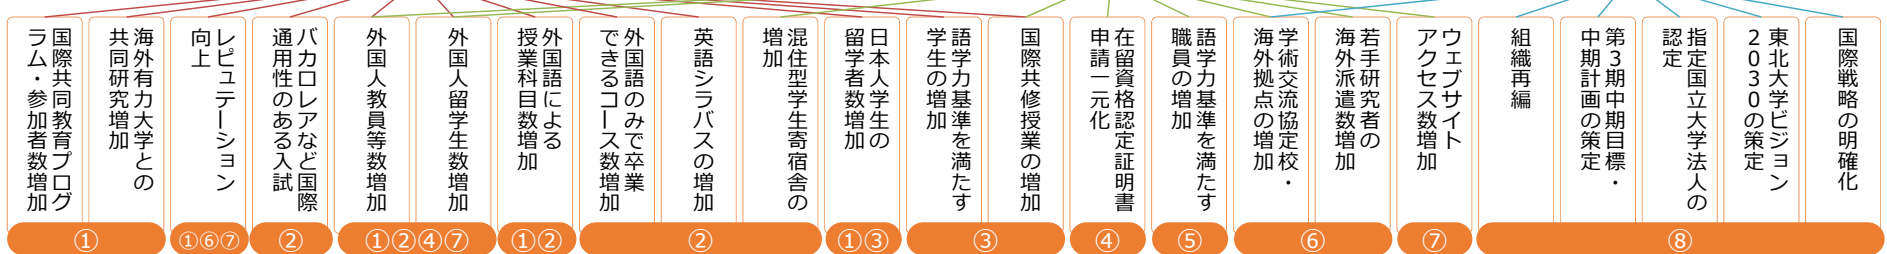

スーパーグローバル大学創成支援事業のロジックモデル - 東北大学グローバルイニシアティブ構想 -

創造と変革を先導する大学として新しい時代の大学像を提示-教育・研究・社会との共創の好循環を高いレベルで実現

- 海図ない海原に行くように果敢に未知へ挑戦する人材の輩出
- 新しい価値の創造、社会変革・イノベーションの先導
- 地球規模課題に対する解決策と持続可能な発展の方策を提示
- **ニューノーマルを見据え、サイバー空間とリアル空間の融合的活用を通して、ボーダーレスかつインクルーシブに世界を繋ぐ**

グローバル時代を牽引する教育・研究を行う大学 **世界から尊敬される「世界三十傑大学」の一員へ**

「教育改革」と「研究力強化」の有機的連携による先進的な教育研究クラスター形成

国際共修キャンパスの深化

コミュニケーションの戦略化による国内外での大学ブランド力向上

本事業の戦略的推進による大学改革および国際化の内在化

オンラインにより自由度の高い学びと知の共創を可能にする大学として飛躍

教育・研究

- 研究科の枠を超えた大学院教育推進：学位プログラム推進機構
- 国際プレゼンスの高い拠点形成構築
- 学生・教職員の流動性と多様性の向上
- 教育プログラムの国際化、グローバルリーダー育成の教育基盤整備
- **オンラインによる国際教育の実現**
- **オンラインを駆使した国際共同研究コミュニティ形成**

国際化環境整備

- オープンでボーダレスなキャンパス
- 高いレベルで国際対応可能な事務職員の採用・活用・育成
- 留学生と外国人研究者の支援体制構築
- **ニューノーマルを見据えた国際化環境整備**

ガバナンス改革

- 総長のリーダーシップの下に学内リソースを集約
- 戦略的な国際パートナーシップ構築
- 戦略的な広報展開と海外同窓会組織化
- 包括的国際化のための学内意識の醸成
- **コネクテッドユニバーシティ戦略策定**

① 国際共同大学院、国際共同教育プログラム実施 ● 国際共同大学院プログラムの実施 ● DDプログラムの実施	② 国際学位コース等の実施(FGL) ● 海外現地入試 ● 英語授業、英語シラバス促進 ● 短期受入プログラム	③ グローバル人材育成推進事業の実施(TGL) ● 短期海外派遣 ● 国際共修授業 ● 課外英語学習	④ 国際交流サポート室の設置 ● 入国前手続き ● 生活情報発信 ● 留学生ヘルプデスク ● オリエンテーション	⑤ 事務職員英語対応力強化の取組 ● 全職員に対するTOEIC団体受験 ● 英語研修実施 ● 海外大学訪問研修	⑥ 海外拠点整備、海外コンソーシアム参加 ● 戦略的パートナーシップ、共同研究ファンド ● 米国、タイ事務所設置	⑦ 国際広報センターの設置 ● 国際広報専任スタッフ配置 ● 海外向けウェブサイト構築	⑧ グローバルイニシアティブ構想推進本部設置 ● 6つの機構化 ● 国際アドバイザリーボード実施

スーパーグローバル大学創成支援事業 予算

物品費：設備備品、学務情報システム **人件費・謝金**：専任スタッフ、海外キャンパスコーディネータ
旅費：海外派遣プログラム、協定校等訪問、FGL現地入試旅費、事務職員英語研修、海外大学講師・有識者招聘旅費 **その他**：システム外注、広報費、海外オフィス借料、英語検定試験、短期派遣

自主財源など (運営費交付金、東北大学基金、研究大学強化促進事業等)

物品費：授業用教材、図書、通信機器 **人件費・謝金**：事業担当教職員、URA
旅費：国内外調査旅費、入試広報旅費、講師招聘旅費、若手研究者海外派遣旅費
その他：通信費、広報・印刷費、各種委託費 **独自奨学金**：国際共同学位取得支援、グローバル秋海外留学奨励賞、外国人留学生総長特別奨学金

インパクト

中・長期アウトカム

初期アウトカム

アウトプット

アクティビティ

インプット