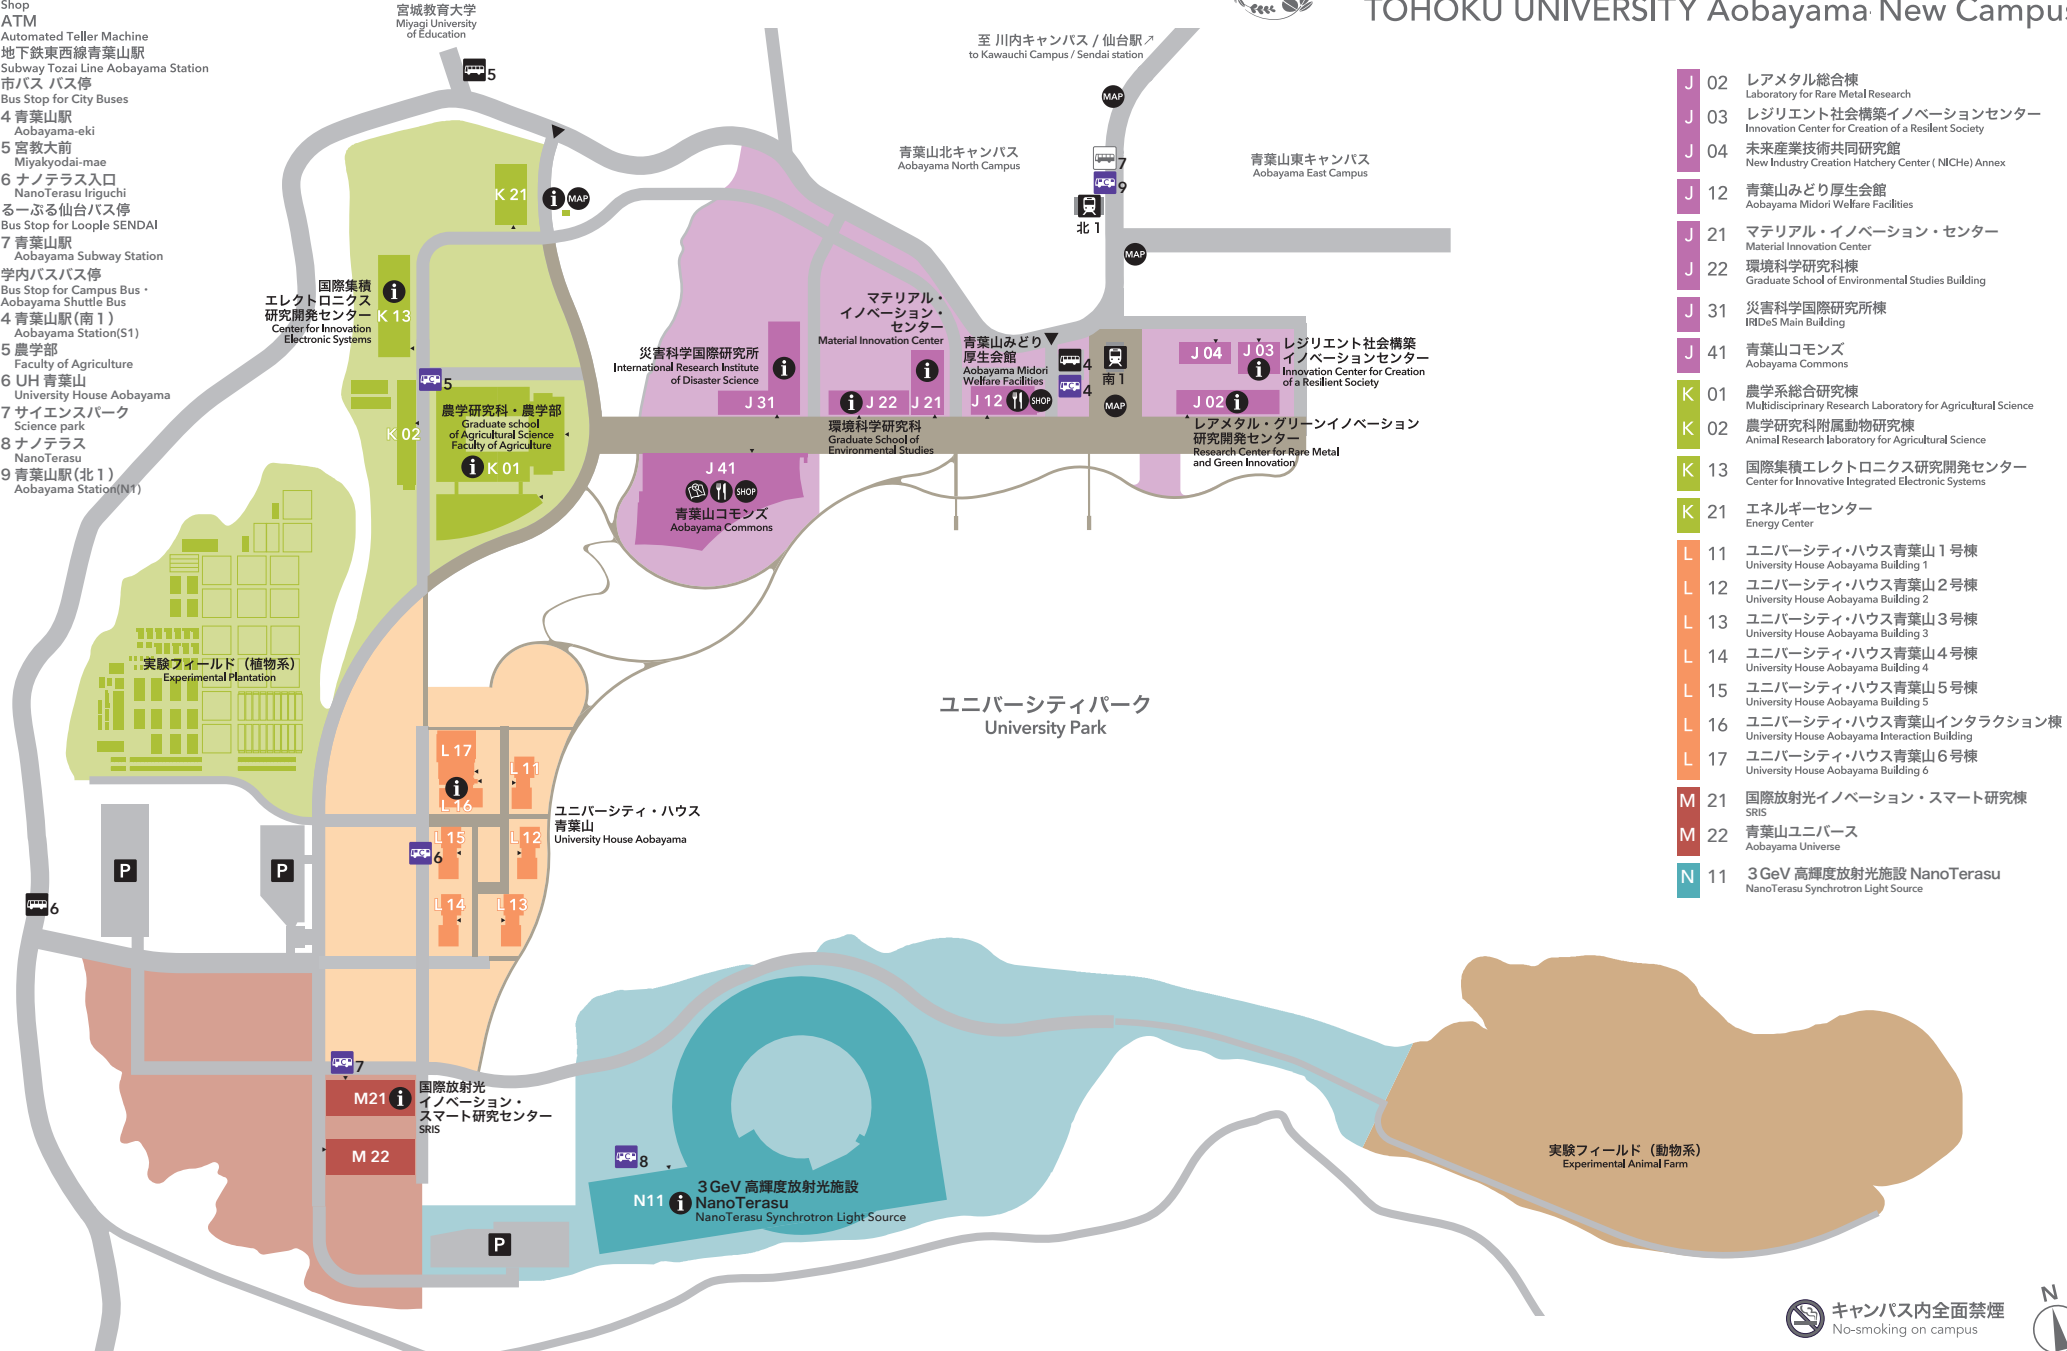

- **i** インフォメーション
  Information
- **MAP** キャンパスマップ
  Campus Map
- **☺** カフェテリア・レストラン
  Cafeteria・Restaurant
- **SHOP** 物販店舗
  Shop
- **ATM** ATM
  Automated Teller Machine
- **地下鉄** 地下鉄東線青葉山駅
  Subway Tozai Line Aobayama Station
- **バス** 市バス バス停
  Bus Stop for City Buses
- **4** 青葉山駅
  Aobayama-eki
- **5** 宮教大前
  Miyakyodai-mae
- **6** ナノテラス入口
  NanoTerasu Iriguchi
- **るーぶる** るーぶる仙台バス停
  Bus Stop for Loope SENDAI
- **7** 青葉山駅
  Aobayama Subway Station
- **学内バス** 学内バスバス停
  Bus Stop for Campus Bus・Aobayama Shuttle Bus
- **4** 青葉山駅(南1)
  Aobayama Station(S1)
- **5** 農学部
  Faculty of Agriculture
- **6** UH 青葉山
  University House Aobayama
- **7** サイエンスパーク
  Science park
- **8** ナノテラス
  NanoTerasu
- **9** 青葉山駅(北1)
  Aobayama Station(N1)

- **歩行者優先道路**
  (一般車両・バイク進入禁止)
  Pedestrian zone
- **▲** 車両入り口
  Vehicle Entrance

東北大学 青葉山新キャンパス

TOHOKU UNIVERSITY Aobayama New Campus

- **J 02** レアメタル総合棟
  Laboratory for Rare Metal Research
- **J 03** レジリエント社会構築イノベーションセンター
  Innovation Center for Creation of a Resilient Society
- **J 04** 未来産業技術共同研究館
  New Industry Creation Hatchery Center (NICHe) Annex
- **J 12** 青葉山みどり厚生会館
  Aobayama Midori Welfare Facilities
- **J 21** マテリアル・イノベーション・センター
  Material Innovation Center
- **J 22** 環境科学研究科棟
  Graduate School of Environmental Studies Building
- **J 31** 災害科学国際研究所棟
  IRIDeS Main Building
- **J 41** 青葉山コモンズ
  Aobayama Commons
- **K 01** 農学系総合研究棟
  Multidisciplinary Research Laboratory for Agricultural Science
- **K 02** 農学研究科附属動物研究棟
  Animal Research Laboratory for Agricultural Science
- **K 13** 国際集積エレクトロニクス研究開発センター
  Center for Innovative Integrated Electronic Systems
- **K 21** エネルギーセンター
  Energy Center
- **L 11** ユニバーシティ・ハウス青葉山1号棟
  University House Aobayama Building 1
- **L 12** ユニバーシティ・ハウス青葉山2号棟
  University House Aobayama Building 2
- **L 13** ユニバーシティ・ハウス青葉山3号棟
  University House Aobayama Building 3
- **L 14** ユニバーシティ・ハウス青葉山4号棟
  University House Aobayama Building 4
- **L 15** ユニバーシティ・ハウス青葉山5号棟
  University House Aobayama Building 5
- **L 16** ユニバーシティ・ハウス青葉山インタラクシオン棟
  University House Aobayama Interaction Building
- **L 17** ユニバーシティ・ハウス青葉山6号棟
  University House Aobayama Building 6
- **M 21** 国際放射光イノベーション・スマート研究棟
  SRIS
- **M 22** 青葉山ユニバース
  Aobayama Universe
- **N 11** 3 GeV 高輝度放射光施設 NanoTerasu
  NanoTerasu Synchrotron Light Source

↓ 至 青葉台
to Aobadai

キャンパス内全面禁煙
No-smoking on campus