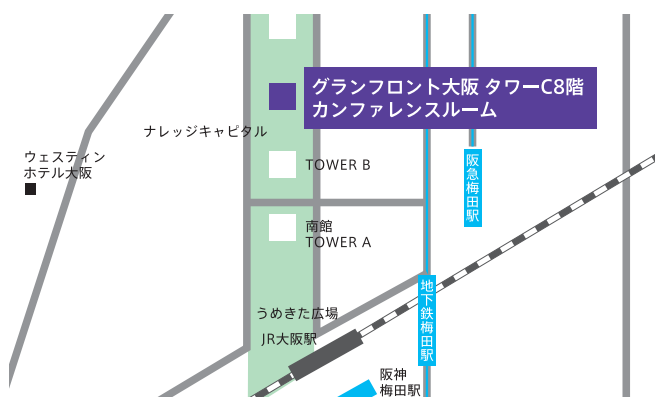

# 東北大学 筑波大学

進学説明会・相談会

 大阪

7/21 SAT  
12:30 ▶▶▶ 16:50

時間	講演会場1	講演会場2	講演会場3	講演会場4	個別相談
12:30~13:05	東北大学全体説明(入試解説)				各大学・各学部のブース
13:15~13:50	東北大学理学部	東北大学文学部	筑波大学全体説明	東北大学薬学部	
14:00~14:35	東北大学医学部医学科	東北大学教育学部	筑波大学情報学群	※東北大学 住居・奨学金等 説明	
14:45~15:20	東北大学工学部	東北大学法学部	筑波大学(文系)		
15:30~16:05	東北大学農学部	東北大学経済学部	筑波大学(理系)		
16:15~16:50	学生による東北大学紹介				

住所／大阪市北区大深町3-1  
交通／JR大阪駅中央北口から徒歩3分

対象：高校生・高卒生・保護者および高校教諭 等  
場所：グランフロント大阪[タワーC8階 カンファレンスルーム]  
プログラム：各大学講演、学生講演、個別相談ほか  
主催：東北大学