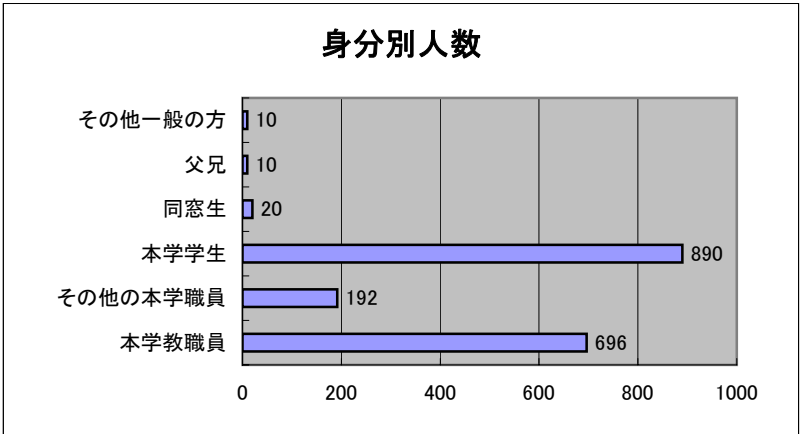

東北大学アンケート集計結果

日本語版入力件数	1788件
英語版入力件数	30件

所属別件数(学内)

日本語HPニュース評価(学内)

英語HPニュース評価(学内)

日本語HPニュース評価(学外)

英語HPニュース評価(学外)

閲覧場所比率(学内)

閲覧場所比率(学外)

回答者所属別身分集計