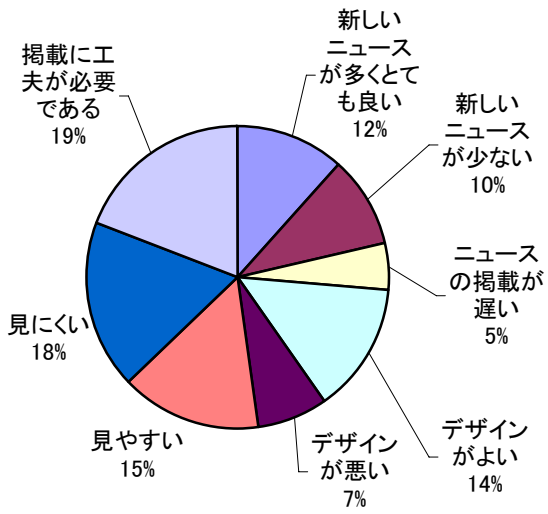

東北大学アンケート集計結果

日本語版入力件数	1788件
英語版入力件数	30件

所属別件数(学内)

日本語HPニュース評価(学内)

英語HPニュース評価(学内)

日本語HPニュース評価(学外)

英語HPニュース評価(学外)

閲覧場所比率(学内)

閲覧場所比率(学外)

回答者所属別身分集計