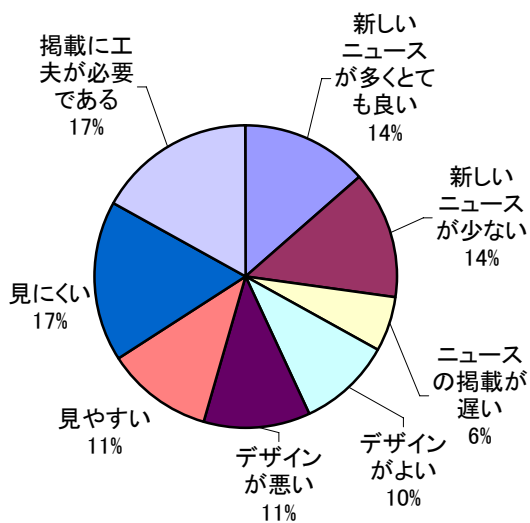

東北大学アンケート集計結果

日本語版入力件数	1788件
英語版入力件数	30件

所属別件数(学内)

日本語HPニュース評価(学内)

英語HPニュース評価(学内)

日本語HPニュース評価(学外)

英語HPニュース評価(学外)

閲覧場所比率(学内)

閲覧場所比率(学外)

回答者所属別身分集計