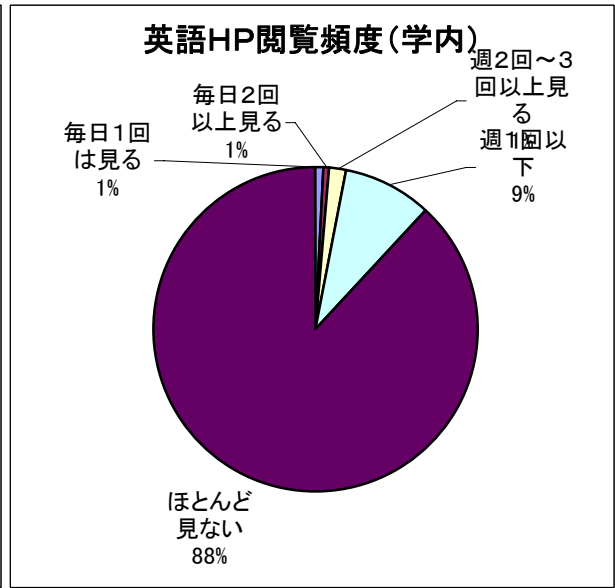

東北大学アンケート集計結果

日本語版入力件数	1788件
英語版入力件数	30件

所属別件数(学内)

日本語HPニュース評価(学内)

英語HPニュース評価(学内)

日本語HPニュース評価(学外)

英語HPニュース評価(学外)

閲覧場所比率(学内)

閲覧場所比率(学外)

回答者所属別身分集計