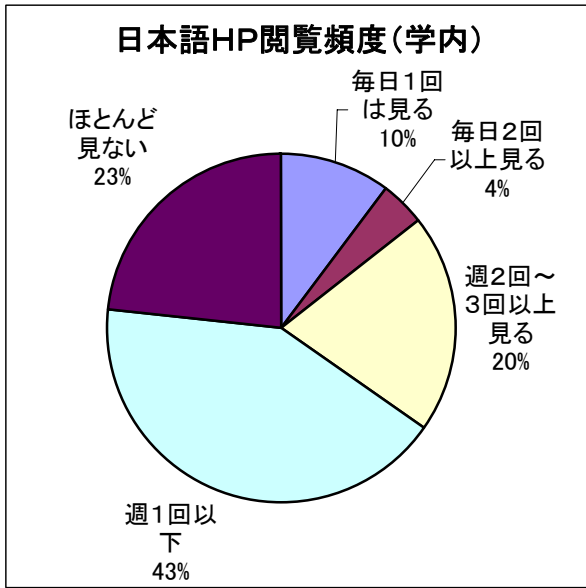

東北大学アンケート集計結果

日本語版入力件数	1788件
英語版入力件数	30件

所属別件数(学内)

日本語HPニュース評価(学内)

英語HPニュース評価(学内)

日本語HPニュース評価(学外)

英語HPニュース評価(学外)

閲覧場所比率(学内)

閲覧場所比率(学外)

回答者所属別身分集計