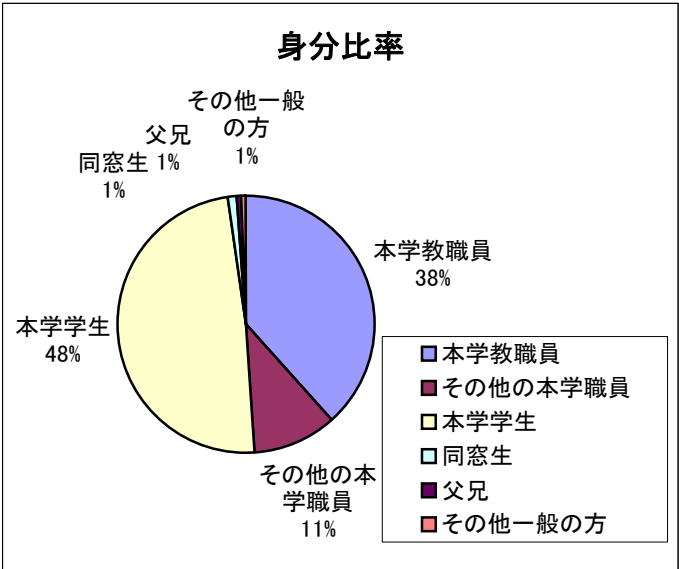

東北大学アンケート集計結果

日本語版入力件数	1788件
英語版入力件数	30件

所属別件数(学内)

日本語HPニュース評価(学内)

英語HPニュース評価(学内)

日本語HPニュース評価(学外)

英語HPニュース評価(学外)

閲覧場所比率(学内)

閲覧場所比率(学外)

回答者所属別身分集計