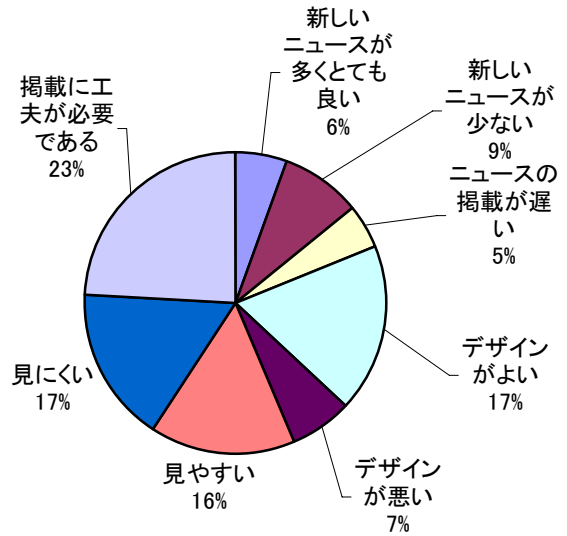

東北大学アンケート集計結果

日本語版入力件数	1788件
英語版入力件数	30件

所属別件数(学内)

日本語HPニュース評価(学内)

英語HPニュース評価(学内)

日本語HPニュース評価(学外)

英語HPニュース評価(学外)

閲覧場所比率(学内)

閲覧場所比率(学外)

回答者所属別身分集計