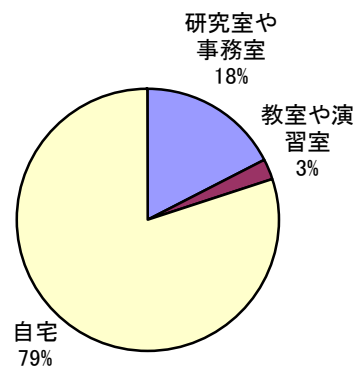

東北大学アンケート集計結果

日本語版入力件数	1788件
英語版入力件数	30件

所属別件数(学内)

日本語HPニュース評価(学内)

英語HPニュース評価(学内)

日本語HPニュース評価(学外)

英語HPニュース評価(学外)

閲覧場所比率(学内)

閲覧場所比率(学外)

回答者所属別身分集計