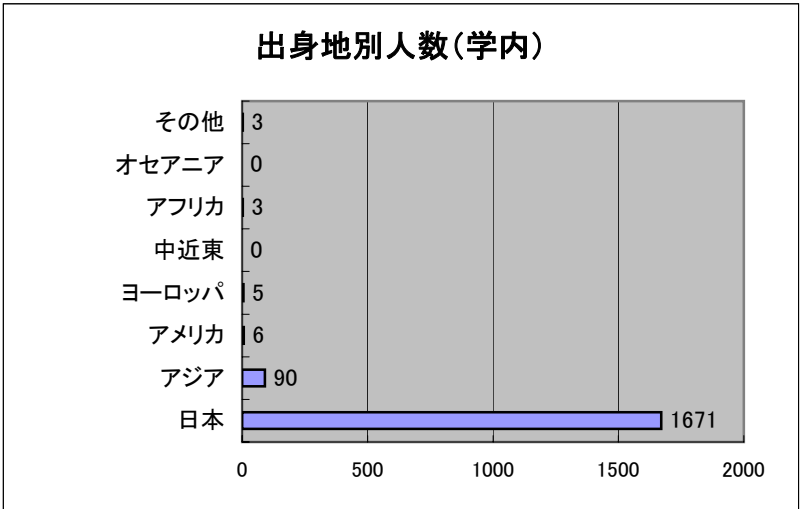

東北大学アンケート集計結果

日本語版入力件数	1788件
英語版入力件数	30件

所属別件数(学内)

日本語HPニュース評価(学内)

英語HPニュース評価(学内)

日本語HPニュース評価(学外)

英語HPニュース評価(学外)

閲覧場所比率(学内)

閲覧場所比率(学外)

回答者所属別身分集計