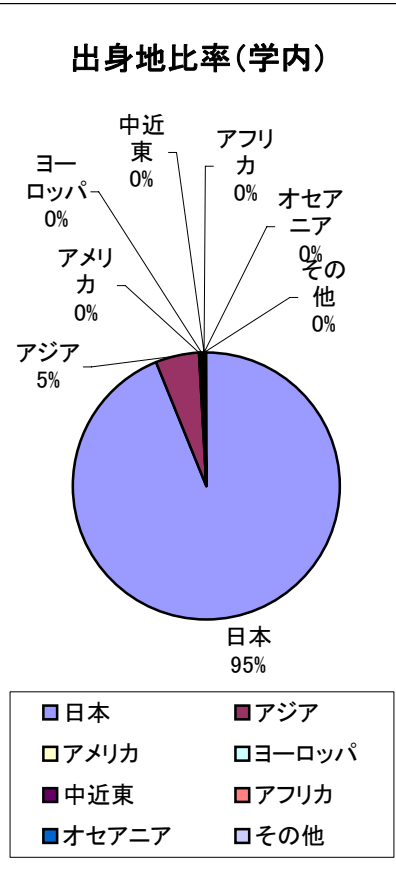

東北大学アンケート集計結果

日本語版入力件数	1788件
英語版入力件数	30件

所属別件数(学内)

日本語HPニュース評価(学内)

英語HPニュース評価(学内)

日本語HPニュース評価(学外)

英語HPニュース評価(学外)

閲覧場所比率(学内)

閲覧場所比率(学外)

回答者所属別身分集計