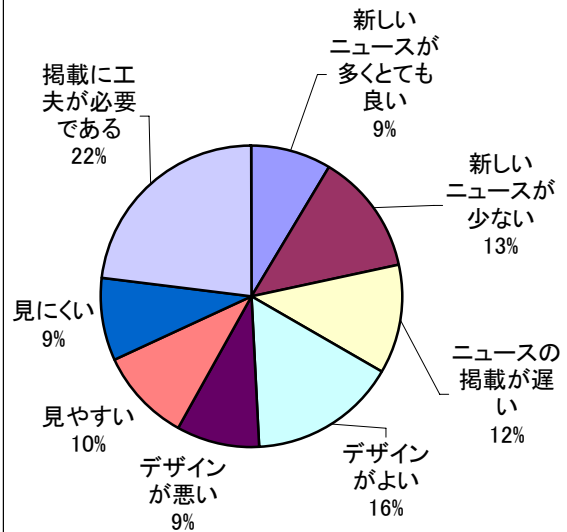

東北大学アンケート集計結果

日本語版入力件数	1788件
英語版入力件数	30件

所属別件数(学内)

日本語HPニュース評価(学内)

英語HPニュース評価(学内)

日本語HPニュース評価(学外)

英語HPニュース評価(学外)

閲覧場所比率(学内)

閲覧場所比率(学外)

回答者所属別身分集計