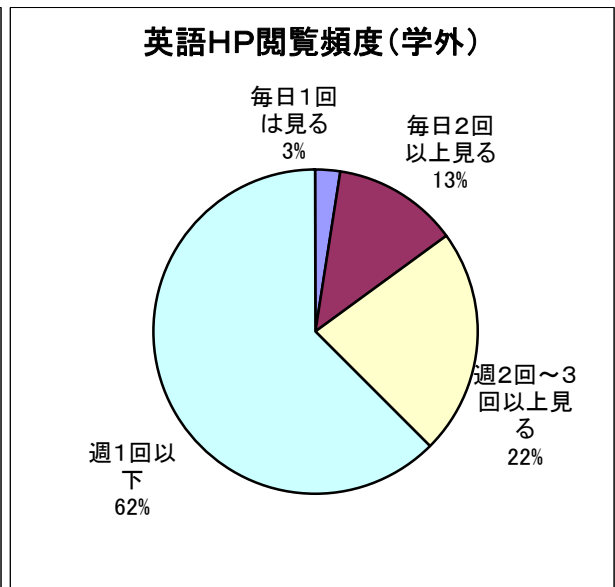

東北大学アンケート集計結果

日本語版入力件数	1788件
英語版入力件数	30件

所属別件数(学内)

日本語HPニュース評価(学内)

英語HPニュース評価(学内)

日本語HPニュース評価(学外)

英語HPニュース評価(学外)

閲覧場所比率(学内)

閲覧場所比率(学外)

回答者所属別身分集計