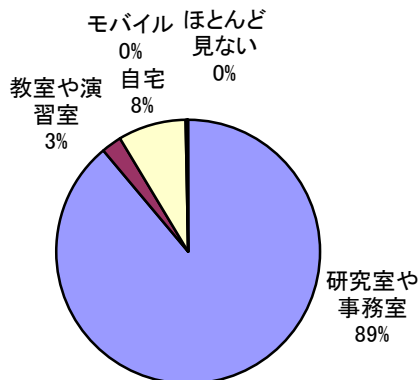

東北大学アンケート集計結果

日本語版入力件数	1788件
英語版入力件数	30件

所属別件数(学内)

日本語HPニュース評価(学内)

英語HPニュース評価(学内)

日本語HPニュース評価(学外)

英語HPニュース評価(学外)

閲覧場所比率(学内)

閲覧場所比率(学外)

回答者所属別身分集計