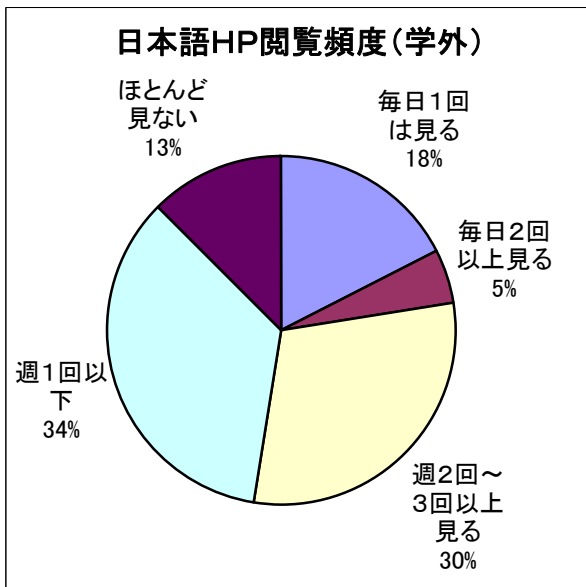

東北大学アンケート集計結果

日本語版入力件数	1788件
英語版入力件数	30件

所属別件数(学内)

日本語HPニュース評価(学内)

英語HPニュース評価(学内)

日本語HPニュース評価(学外)

英語HPニュース評価(学外)

閲覧場所比率(学内)

閲覧場所比率(学外)

回答者所属別身分集計