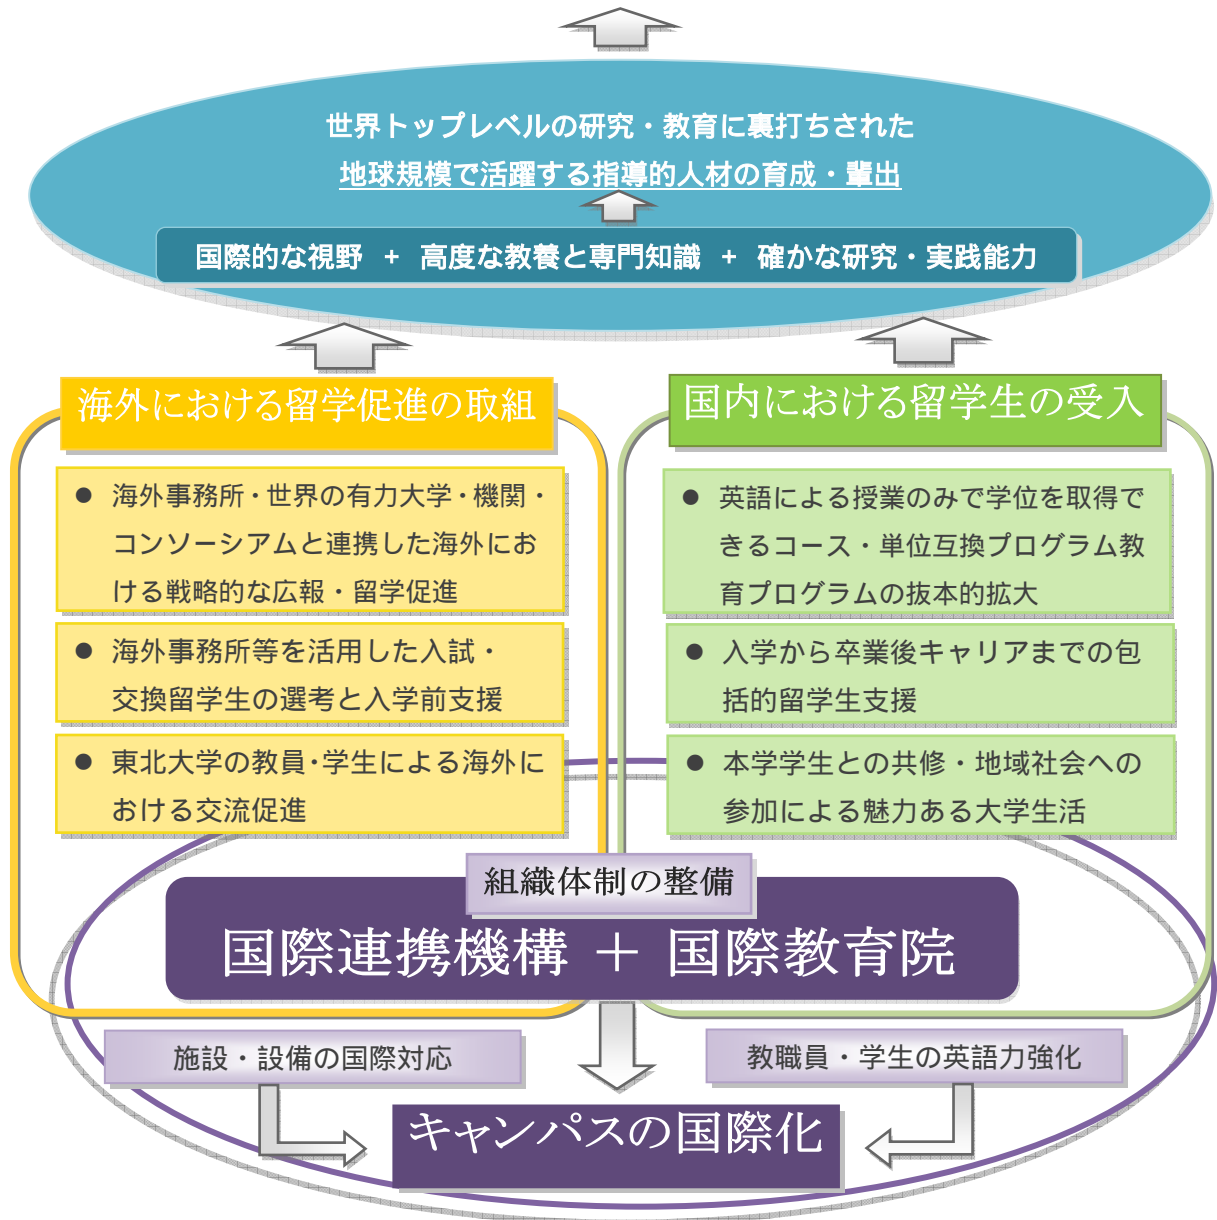

世界リーディングユニバーシティにふさわしい質の高い国際的教育環境

英語コース：学部及び大学院

	理	工	農	経	医...
博士	既設	既設	既設	新規	新規
修士	既設	新規	既設	新規	新規
学部	新規	新規	新規	短期留学生受入プログラム	
	全学教育 (教養・基礎)				

国際教育院

- ・英語コース運営
- ・教員派遣、支援