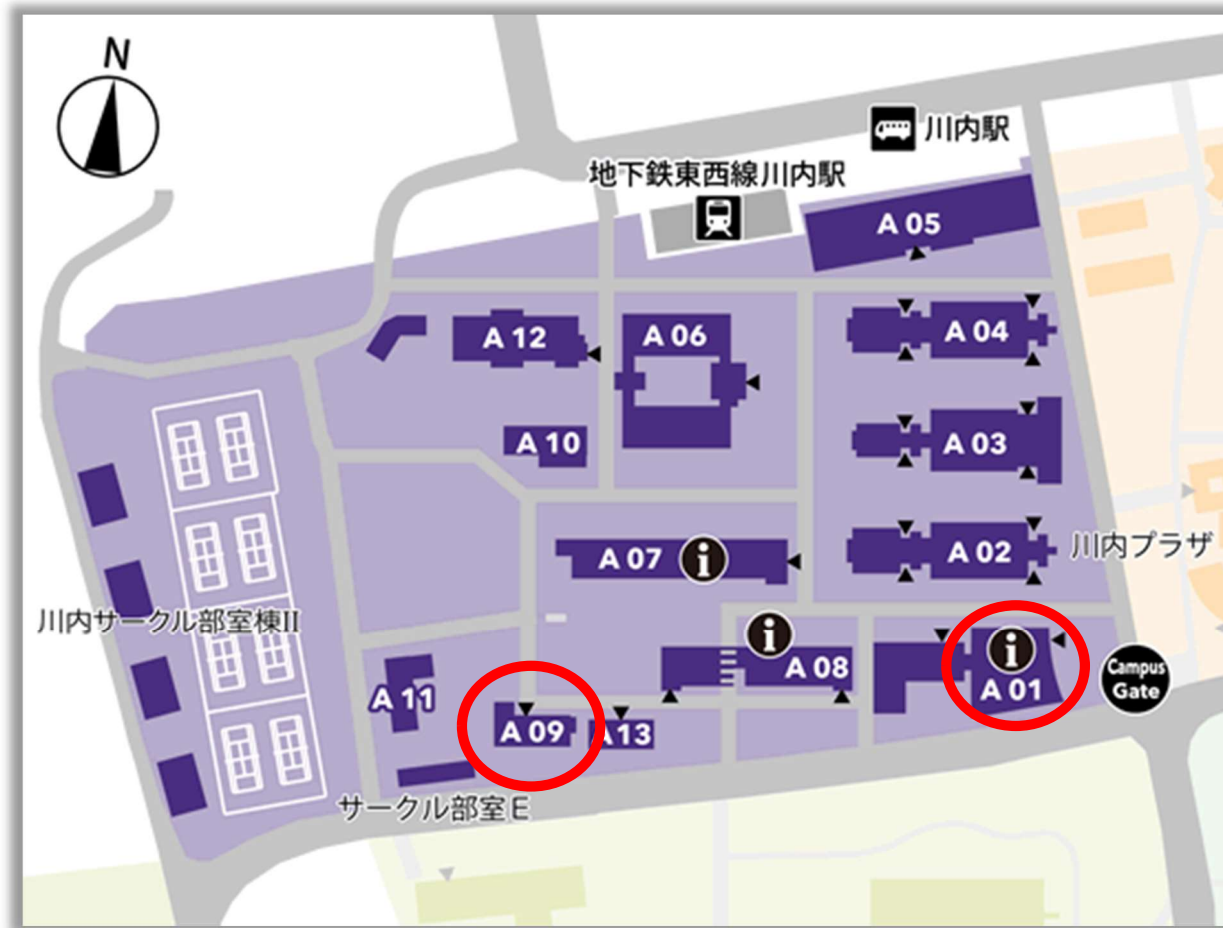

配布場所 / Locations map

川内北キャンパス / Kawauchi-Kita Campus

A09

保健管理センター
Student Health Care Center

A01

教育・学生総合支援センター
Education and Student Support Center