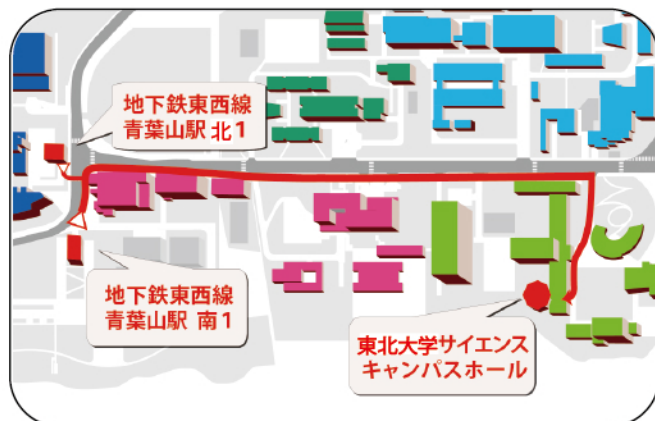

協力：株式会社 SUBARU

自動車が階段を登る？ ”四駆” と ”二駆” ってどこがちがうの？

・そんな疑問にお答えします。二駆と四駆を切りかえられるかっこいいモケイを作り、自分が作ったモケイで坂道や階段を走らせてちがいを考えてみましょう。

日時： 令和元年9月7日(土)

① 10:00 ~ 11:30 ② 13:00 ~ 14:30 ③ 15:00 ~ 16:30

会場： 東北大学工学研究科・工学部サイエンスキャンパスホール

仙台市青葉区荒巻字青葉 6-6-04

募集： 小学3年生～6年生 各回16名

参加費： 無料(傷害保険は大学で加入済み)

持ち物： 筆記用具、飲み物

アクセス： 地下鉄東西線「青葉山駅」徒歩7分

申込み： 8月7日(水)～8月25日(日)

<https://science-community.jp/>

問い合わせ： 電話 022(795)5047

mail tsc@grp.tohoku.ac.jp

備考： 定員を超えた場合は抽選になります。