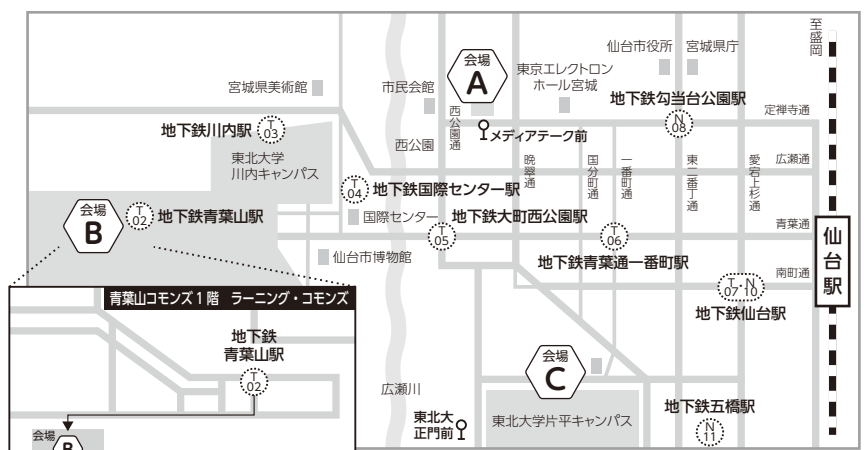

瀬川 昌久 教授
[東北アジア研究センター]

家族・親族の絆は社会を成り立たせる基本的で自然な人のつながりと思えることが多いが、中国社会のそれを比較対象として見て行くことにより、日本との違い・共通点、そして現代社会の中での変化や持続性を考える。

3/15 金

※開催場所にご注意ください。 第57回 会場 C

相関関係と因果関係を考える
～入門計量経済学～

若林 緑 准教授
[経済学研究科]

安倍内閣は、「すべての女性が輝く社会づくり」を推進しています。どうすれば、女性を輝かせることができるのでしょうか。本日の講演では「どのようなことを調べれば、政策提言に役立つのか」、「相関関係」と「因果関係」に重点を置いて話をしたいと思います。

会場 A せんだいメディアテーク1階 オープンスクエア
〒980-0821 仙台市青葉区春日町2-1 tel. 022-713-3171

地下鉄 ●仙台駅より南北線「泉中央」行きに乗車、「Iノ8 勾当台公園駅」下車、「公園2」出口から徒歩約6分。(約450m)
●東西線「T05 大町西公園駅」下車、「東1」出口または「西1」出口から徒歩約13分。
●東西線「T06 青葉通一番町駅」下車、「北1」出口から徒歩約15分。
バス 仙台市営バス 仙台駅前60番（仙台TRビル前、地下鉄仙台駅「中央2」出口前）のりばから「定禅寺通市役所前経由交通局大学病院」行き（系統番号がJまたはXで始まるバス）で約10分「メディアテーク」下車。

会場 B 東北大学青葉山キャンパス 青葉山コモンズ1階 ラーニング・コモンズ
〒980-0845 仙台市青葉区荒巻字青葉468-1 tel. 022-757-4026

地下鉄 ●仙台駅より地下鉄東西線「八木山動物公園」行きに乗車、「T02 青葉山駅」下車、「南1」出口より徒歩約5分。

会場 C 東北大学片平キャンパス 片平北門会館2階 エスパス
〒980-8577 仙台市青葉区片平二丁目1-1 tel. 022-217-6090

地下鉄 ●仙台駅より地下鉄南北線「富沢」行きに乗車、「N11 五橋駅」下車、「北2」出口より徒歩約10分。
●仙台駅より地下鉄東西線「八木山動物公園」行きに乗車、「T06 青葉通一番町駅」下車、「南1」出口から徒歩約10分。

バス 仙台市営バス 仙台駅前11番のりばから「(東北大学病院前)八木山動物公園駅・八木山動物公園駅」か「(東北大学病院前)緑ヶ丘三丁目・緑ヶ丘三丁目」か「(東北大学病院前)西高校入口・西高校入口」で約5分。東北大学正門前下車徒歩約3分。