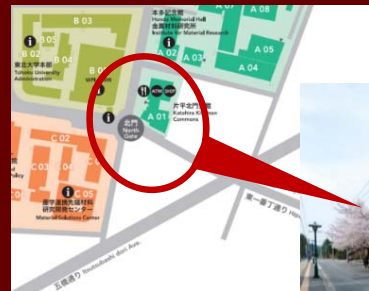

入場無料・予約不要・演奏中の入退場自由！ お気軽にご参加ください。

開催の様子をカメラ等で撮影し、その写真をホームページ等の広報用に使われる場合がありますのでご了承ください

◆お問合せ◆ 東北大学 総務企画部 広報課 社会連携推進室 Tel: 022-217-5132