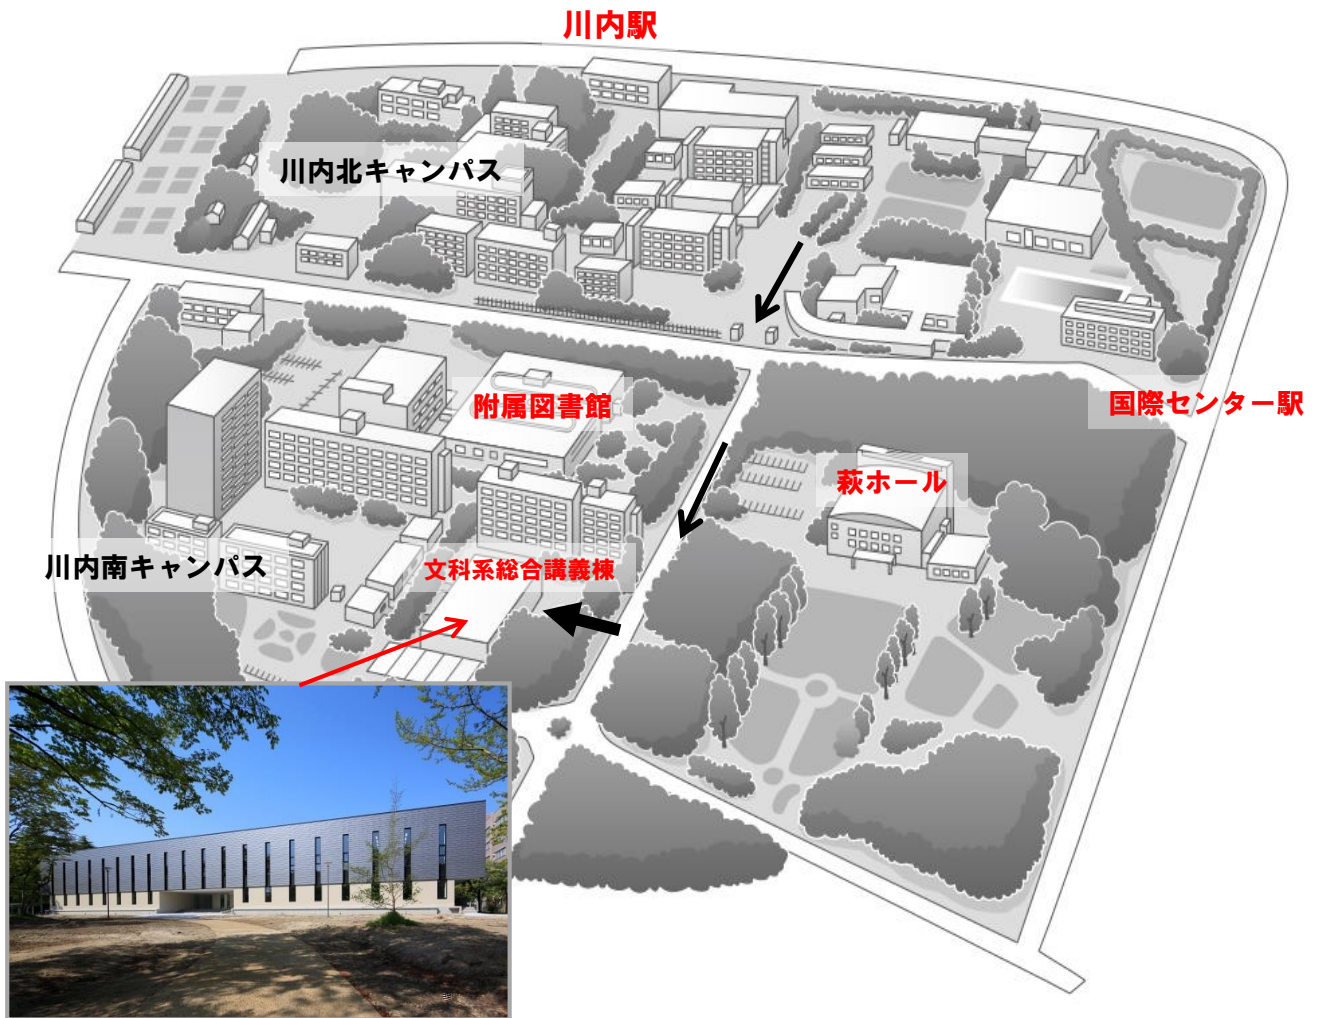

4 模擬授業詳細

【経済学部】(准教授 黒瀬 一弘)

「**市場の機能と限界に関する正しい理解と再分配**」

格差の拡大が問題視され始めたのと同時に市場経済が批判され始めました。

市場は元来万能なものではありません。

市場の機能とその限界、そして再配分の重要性と妥当性について簡単な解説を行います。

【文学部】(准教授 原 望)

「**自由と責任の行方**」

私たちは、自分のおこなった行為に対して責任をとらなければなりません。でも、人間は一体なぜ責任といったものをとることができるのでしょうか。

この問題について、具体例をあげつつ、考えていきます。

東北大学川内キャンパス略地図

<p>交通手段</p>	<p>仙台市営地下鉄東西線 仙台駅から「八木山動物公園」行き乗車、「国際センター」駅で下車して西1出口より徒歩6分程度、または「川内」駅で下車して南1・南2出口より徒歩6分程度(200円)</p>
<p>問い合わせ先</p>	<p>東北大学文学部教務係 電話：022-795-6004/6005 Mail：art-kyom@grp.tohoku.ac.jp</p> 