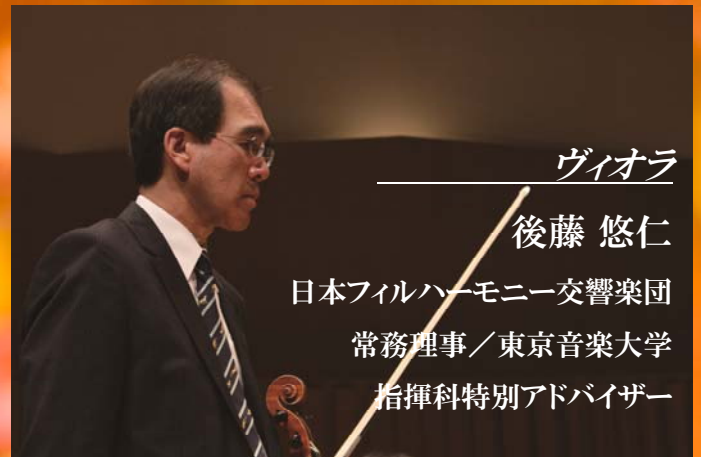

東北大学

第7回 東北大学

かたひらロビー ミニコンサート

2015年

10月28日(水)

12時10分～12時50分

東北大学片平キャンパス
片平北門会館
1階 エントランスロビー

ヴィオラ

お気軽にご参加ください♪
入場無料・予約不要・演奏中の入退場自由！

同日 関連企画のご案内 ～入場無料～

上記のお二人が東北大学理学部・理学研究科自修会主催コンサートに出演します！

日時:10月28日(水)18:30～ 20:30終了予定

会場:理学研究科合同棟2階 エントランスホール

曲目:シューマン(アダージョとアレグロ)、フックス(ピオラソナタ)、グラスノフ(エレジー)
シオスタコーヴィチ(ピオラソナタ)