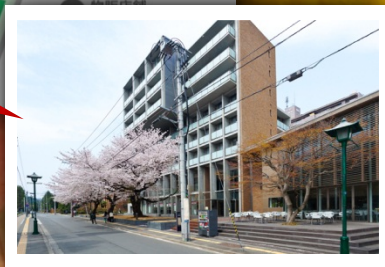

東北大学

第4回 東北大学

かたひらロビー ミニコンサート

2014年

10月27日(月)

12時10分~12時50分

東北大学片平キャンパス
片平北門会館
1階 エントランスロビー

ヴィオラ 後藤 悠仁

日本フィルハーモニー交響楽団 ヴィオラ奏者
東京音楽大学 指揮科 特別アドバイザー

ピアノ 清水 将仁

洗足学園音楽大学 准教授

PROGRAM

※曲目は変更の可能性がございます

マラン・マレー：5つの古いフランス舞曲より

ブラームス：ハンガリー舞曲第5番

マスカーニ：カバリエルスティカーナの間奏曲

グノー：アヴェ・マリア

バッハ：無伴奏チェロ組曲第3番より

・入場無料・予約不要・演奏中の入退場は自由です。お気軽にご参加ください♪

関連企画のご案内

同日18時~20時までコンサートを東北大学理学部・理学研究科自修会主催で開催します!

会場・・・理学合同B棟2階エントランスホール(理学部自然史標本館隣り)

PROGRAM・・・バッハ:オーボエとヴァイオリンのための協奏曲 モーツァルト:交響曲第29番 他
後藤悠仁氏、清水将仁氏のお二人のほか、東北大学、宮城教育大学の学生有志も出演します。

開催の様子をカメラ等で撮影し、その写真をホームページ等の広報用に使用する場合がありますのでご了承ください

連絡先 東北大学 総務企画部 広報課 社会連携推進室 Tel: 022-795-3234