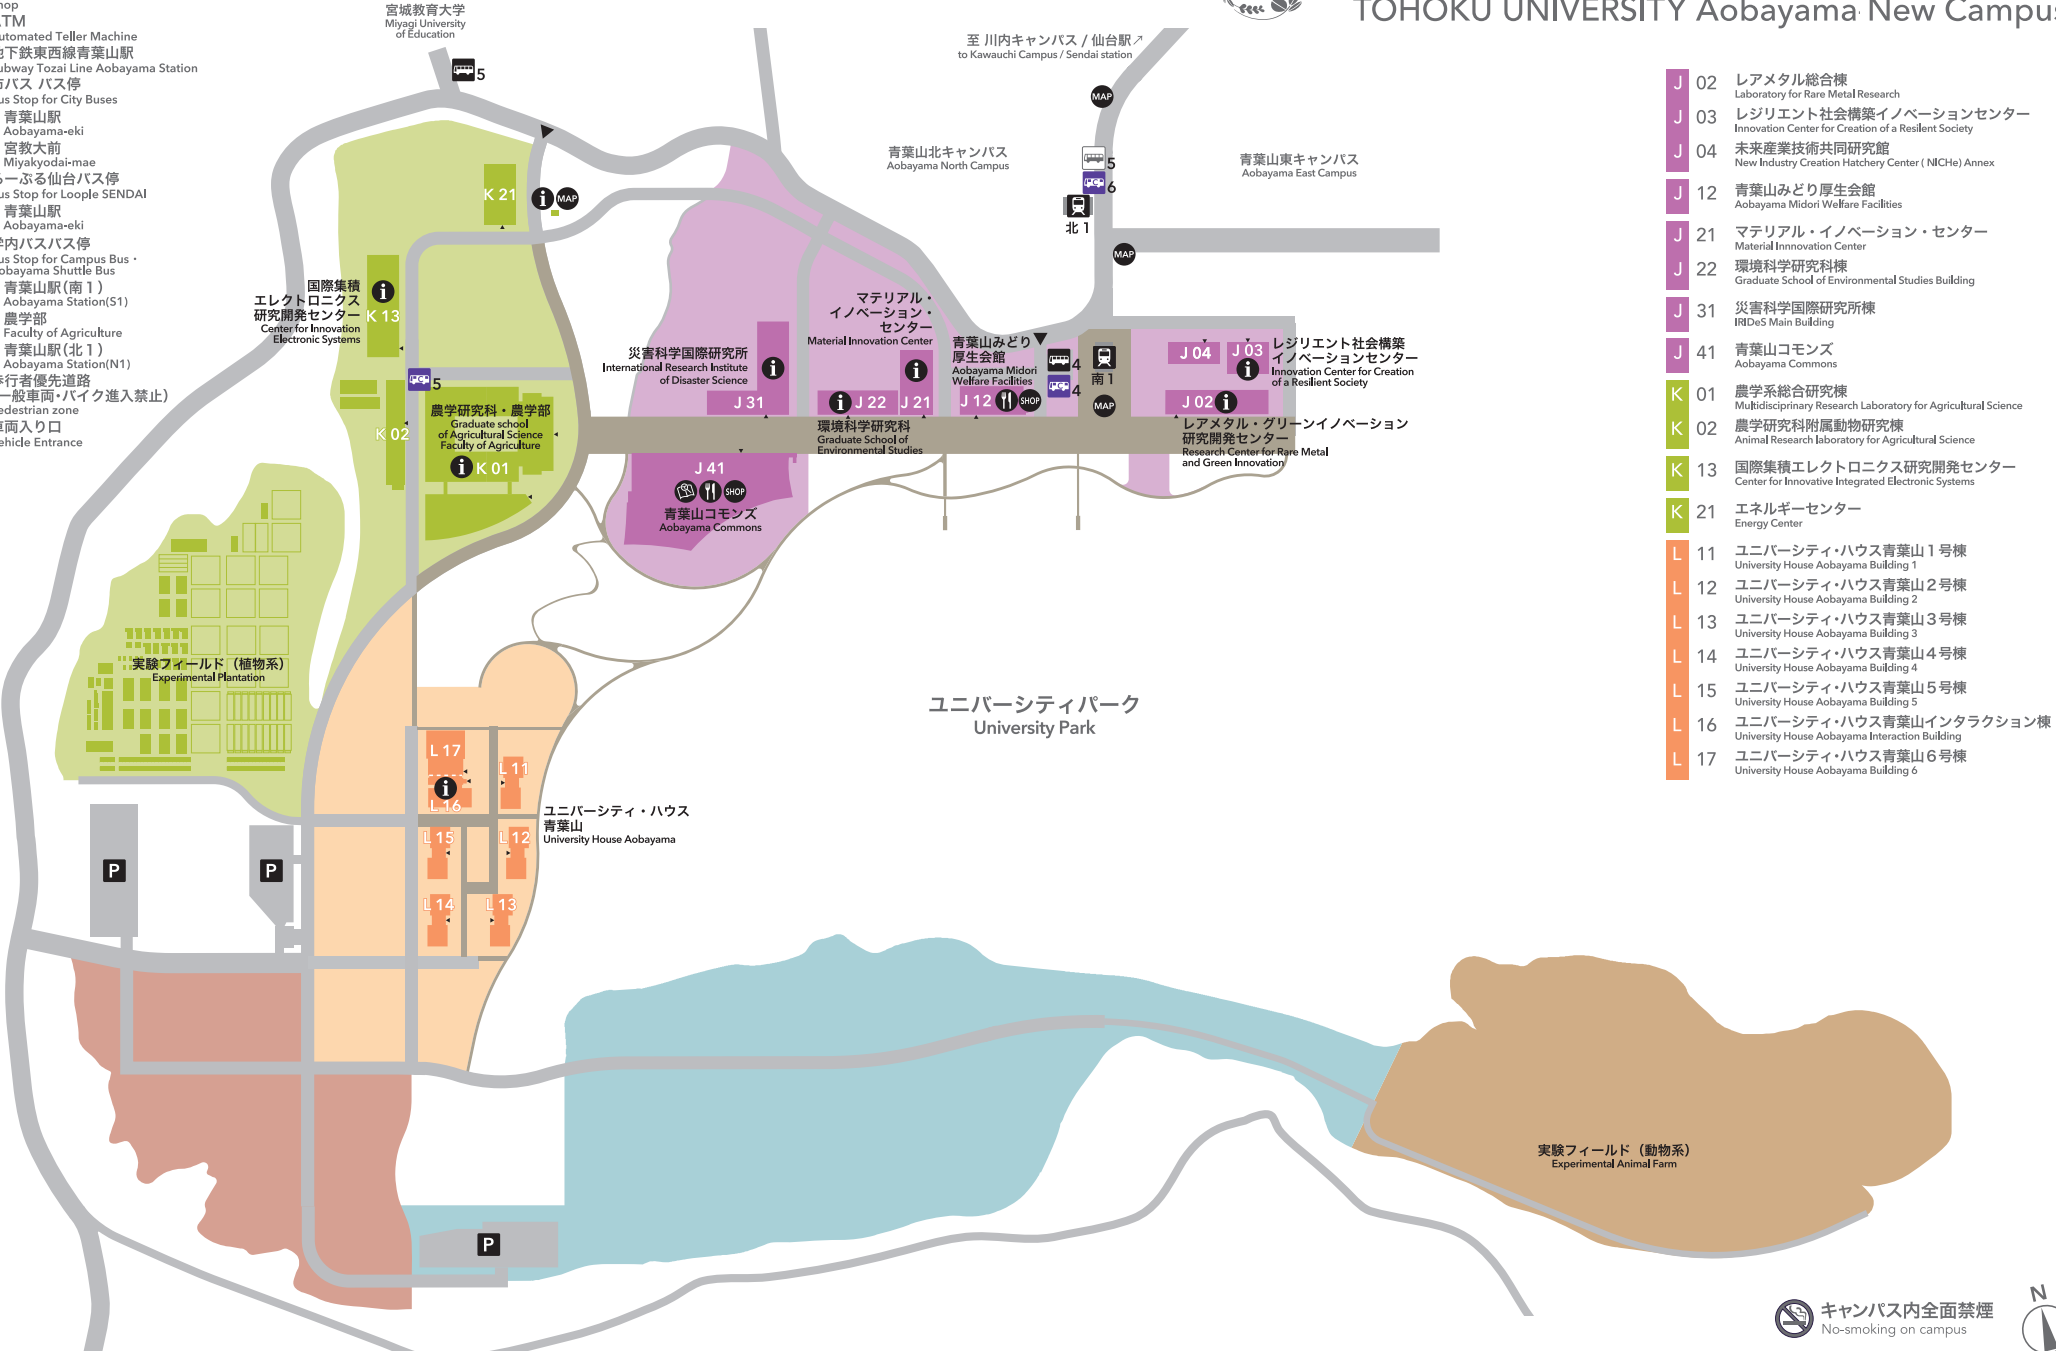

- i** インフォメーション
Information
- MAP** キャンパスマップ
Campus Map
- ☺** カフェテリア・レストラン
Cafeteria · Restaurant
- SHOP** 物販店舗
Shop
- ATM** ATM
Automated Teller Machine
- 🚇** 地下鉄東西線青葉山駅
Subway Tozai Line Aobayama Station
- 🚌** 市バス バス停
Bus Stop for City Buses
- 4** 青葉山駅
Aobayama-eki
- 5** 宮教大前
Miyakyodai-mae
- 🚏** るーぶる仙台バス停
Bus Stop for Loope SENDAI
- 5** 青葉山駅
Aobayama-eki
- 🚌** 学内バスバス停
Bus Stop for Campus Bus ·
Aobayama Shuttle Bus
- 4** 青葉山駅(南1)
Aobayama Station(S1)
- 5** 農学部
Faculty of Agriculture
- 6** 青葉山駅(北1)
Aobayama Station(N1)
- 🚶** 歩行者優先道路
(一般車両・バイク進入禁止)
Pedestrian zone
- ▲** 車両入り口
Vehicle Entrance

東北大学 青葉山新キャンパス

TOHOKU UNIVERSITY Aobayama New Campus

- J 02** レアメタル総合棟
Laboratory for Rare Metal Research
- J 03** レジリエント社会構築イノベーションセンター
Innovation Center for Creation of a Resilient Society
- J 04** 未来産業技術共同研究館
New Industry Creation Hatchery Center (NICHe) Annex
- J 12** 青葉山みどり厚生会館
Aobayama Midori Welfare Facilities
- J 21** マテリアル・イノベーション・センター
Material Innovation Center
- J 22** 環境科学研究科棟
Graduate School of Environmental Studies Building
- J 31** 災害科学国際研究所棟
IRDeS Main Building
- J 41** 青葉山 commons
Aobayama Commons
- K 01** 農学系総合研究棟
Multidisciplinary Research Laboratory for Agricultural Science
- K 02** 農学研究科附属動物研究棟
Animal Research Laboratory for Agricultural Science
- K 13** 国際集積エレクトロニクス研究開発センター
Center for Innovative Integrated Electronic Systems
- K 21** エネルギーセンター
Energy Center
- L 11** ユニバーシティ・ハウス青葉山1号棟
University House Aobayama Building 1
- L 12** ユニバーシティ・ハウス青葉山2号棟
University House Aobayama Building 2
- L 13** ユニバーシティ・ハウス青葉山3号棟
University House Aobayama Building 3
- L 14** ユニバーシティ・ハウス青葉山4号棟
University House Aobayama Building 4
- L 15** ユニバーシティ・ハウス青葉山5号棟
University House Aobayama Building 5
- L 16** ユニバーシティ・ハウス青葉山インタラクション棟
University House Aobayama Interaction Building
- L 17** ユニバーシティ・ハウス青葉山6号棟
University House Aobayama Building 6

↓ 至 青葉台
to Aobadai

キャンパス内全面禁煙
No-smoking on campus